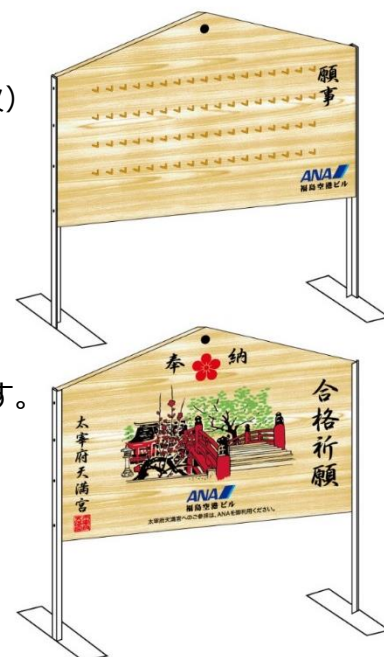

福島空港ビル株式会社 〒963-6304 福島県石川郡玉川村大字北須釜字はばき田 21 TEL : 0247-57-1511 / FAX : 0247-57-1515 URL : http://www.fks-ab.co.jp/

2016年12月30日

**福島空港は、頑張る受験生を応援します！
太宰府天満宮特大絵馬を設置！**

拝啓 時下ますますご清祥のこととお慶び申し上げます。

日頃より、福島空港をご愛顧いただき誠にありがとうございます。

この度、株式会社ANAエアサービス福島と福島空港ビル株式会社は、受験生の皆さまを応援するため、12月30日（金）より福島空港に太宰府天満宮の特大絵馬を設置し、当空港をご利用の受験生やご家族の方々が、合格の願いを込めて書かれたお札を皆さまに代わり、太宰府天満宮にお届けします。

記

1. 特大絵馬設置概要

- (1) 設置期間：2016年12月30日（金）～2017年1月31日（火）
- (2) 場 所：福島空港国内線ビル1 F イベントスペース
- (3) サ イ ズ：縦 180cm x 横 120cm
- (4) 奉 納：2017年2月中に太宰府天満宮へお届けする予定

※特大絵馬前に、受験生の皆様にご記入いただく、「願い札」をご準備いたします。

※「願い札」は、2017年2月中に大宰府天満宮へ奉納いたします。

2. 福島空港から大宰府天満宮へ

太宰府天満宮の最寄りの空港である福岡空港へは、伊丹空港で乗り継ぐことで、当空港より行くことができます（午前中に福岡に到着することができます）。

福島発 — 伊丹着 — 伊丹発 — 福岡着

8 : 05   9 : 20   10 : 25   11 : 40

お得な乗継割引等も設定されておりますので、詳細はANAホームページよりご確認ください。

<本件に関するお問い合わせ>

福島空港ビル株式会社 総務課 薄井 義広（うすいよしひろ）までお願いいたします。

TEL : 0247-57-1511 FAX : 0247-57-1515