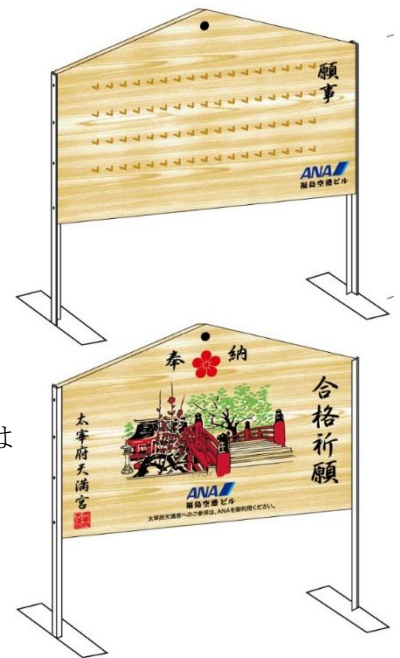

この度、株式会社ANAエアサービス福島と福島空港ビル株式会社は、受験生の皆さまを応援するため、12月30日（土）より福島空港に太宰府天満宮の特大絵馬を設置し、当空港をご利用の受験生やご家族の方々が、合格の願いを込めて書かれたお札を皆さまに代わり、太宰府天満宮にお届けします。

記

1. 特大絵馬設置概要

- (1) 設置期間：2017年12月30日（土）～2018年1月31日（水）
- (2) 場 所：福島空港国内線ビル2F 出発ロビー
- (3) サ イ ズ：縦 180cm × 横 180cm
- (4) 奉 納：2018年2月中に太宰府天満宮へお届けする予定

※特大絵馬前に、受験生の皆様にご記入いただく、「願い札」をご準備いたします。

※「願い札」は、2018年2月中に大宰府天満宮へ奉納いたします。

※特大絵馬の設置は今回で3回目となり、昨年度奉納した「願い札」は約500枚となっております。

2. 福島空港から大宰府天満宮へ

太宰府天満宮の最寄りの空港である福岡空港へは、伊丹空港で乗り継ぐことで、当空港より行くことができます（午前中に福岡に到着することができます）。