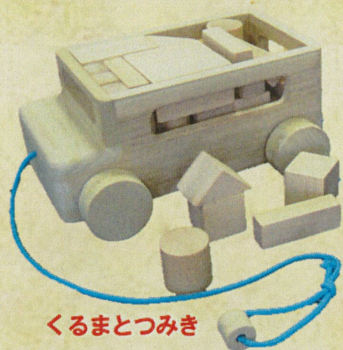

犯罪に戻らない戻さない 立ち直りを支える明るい社会へ

刑務所作業製品 展示即売会

(矯正展)

刑務所作業製品の売り上げの一部は、犯罪被害者支援団体の活動に役立てられています。

日時

1/10(金)~1/26(日) 10:00~16:00

会場

福島空港 (石川郡玉川村大字北須釜字はばき田21番地)

1階イベントスペース (ふくしま逸品堂前)

期間限定!